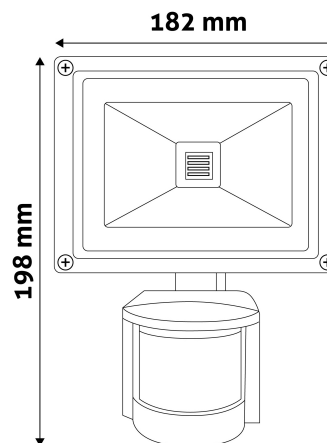

Avide LED Reflektor 20W NW 4000K Mozgásérzékelős PIR

Termékkód:	ABFLNW-20W-PIR
Termék honlap:	avidelighting.hu/qr/ABFLNW-20W-PIR
Adatlap azonosító:	AB-190518
Forgalmazó:	Bramcke Hungary Kft.
Cím:	4031 Debrecen, Kishatár utca 17.

QR kód:

Kiállítva: 2024-05-21

Oldalszám: 2/3

TERMÉKMÉRET

Szélesség:	182mm
Magasság:	198mm
Mélység:	90mm

TERMÉKDOBOZ

Vonalkód:	5999562283059
Csomagolás:	1/b 10/k 240/r
Méret:	185mm x 105mm x 205mm
Nettó súly:	241g
Bruttó súly:	249g

KARTON

Vonalkód:	5999562283523
Csomagolás:	1/b 10/k 240/r
Méret:	555mm x 220mm x 390mm
Nettó súly:	2,41032kg
Bruttó súly:	2,49kg

RAKLAP PÉLDA

Magasság:	
Szélesség:	120cm (std Euro pallet)
Mélység:	80cm (std Euro pallet)
Karton / raklap:	24karton/raklap
Karton / sor:	
Nettó súly:	57,84768kg
Bruttó súly:	59,76kg

TERMÉK KÉP

KÖRVONAL