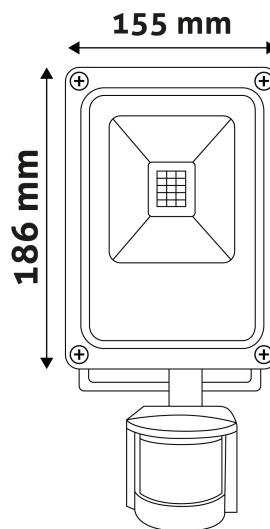

Avide LED Reflektor Slim 20W CW 6400K Mozgásérzékelős PIR

Termékkód:	ABSFLCW-20W-PIR
Termék honlap:	avidelighting.hu/qr/ABSFLCW-20W-PIR
Adatlap azonosító:	AB-190518
Forgalmazó:	Bramcke Hungary Kft.
Cím:	4031 Debrecen, Kishatár utca 17.

QR kód:

Kiállítás: 2024-05-21

Oldalszám: 2/3

TERMÉKMÉRET

Szélesség:	155mm
Magasság:	245mm
Mélység:	50mm

TERMÉKDOBOZ

Vonalkód:	5999097914183
Csomagolás:	1/b 15/k 360/r
Méret:	160mm x 70mm x 260mm
Nettó súly:	241g
Bruttó súly:	249g

KARTON

Vonalkód:	5999097914190
Csomagolás:	1/b 15/k 360/r
Méret:	370mm x 275mm x 500mm
Nettó súly:	3,61548kg
Bruttó súly:	3,735kg

RAKLAP PÉLDA

Magasság:	
Szélesség:	120cm (std Euro pallet)
Mélység:	80cm (std Euro pallet)
Karton / raklap:	24karton/raklap
Karton / sor:	
Nettó súly:	86,77152kg
Bruttó súly:	89,64kg

TERMÉK KÉP

KÖRVONAL