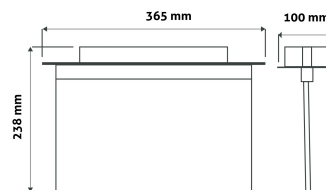

TERMÉKMÉRET

Szélesség: 365mm
Magasság: 100mm
Mélység: 238mm

TERMÉKDOBOZ

Vonalkód: 5999097951768
Csomagolás: 1/b 6/k 180/r
Méret:
Nettó súly: 416g
Bruttó súly: 485g

KARTON

Vonalkód: 5999097951775
Csomagolás: 1/b 6/k 180/r
Méret:
Nettó súly: 2,496kg
Bruttó súly: 2,91kg

RAKLAP PÉLDA

Magasság:
Szélesség: 120cm (std Euro pallet)
Mélység: 80cm (std Euro pallet)
Karton / raklap: 30karton/raklap
Karton / sor:
Nettó súly: 74,88kg
Bruttó súly: 87,3kg

TERMÉK KÉP

KÖRVONAL

Avide Exit Fény ALU beépíthető vízszintes jelekkel IP20

- láncról függesztve (80 cm)

- mennyezetre szerelve

- függőleges falfelületre 2 módon. Külön felhívánk a figyelmet arra, hogy a termék oldalirányból is felszerelhető a hozzá adott készlettel!

A doboz tartalma: világítótest, tiszta akril lap, oldalfelszerelő készlet, 80 cm-es felfüggesztő lánc, kétféle (vízszintes, 45°-os) irányjelző nyíl, jobbra és balra futó alak piktogram, angol és magyar nyelvű teljeskörű használati- és szerelési útmutató.