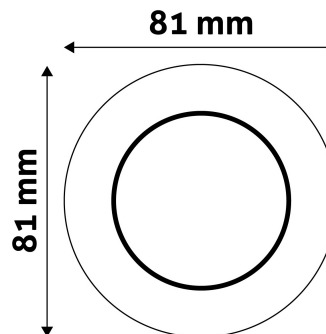

Avide GU10 Keret Domború Fekete

Termékkód:	ABGU10F-C-B
Termék honlap:	avidelighting.hu/qr/ABGU10F-C-B
Adatlap azonosító:	AB-190518
Forgalmazó:	Bramcke Hungary Kft.
Cím:	4031 Debrecen, Kishatár utca 17.

QR kód:

Kiállítva: 2024-05-21

Oldalszám: 2/3

TERMÉKMÉRET

Átmérő:	
Magasság:	30mm

TERMÉKDOBOZ

Vonalkód:	5999097911489
Csomagolás:	1/b 100/k 3000/r
Méret:	83mm x 83mm x 35mm
Nettó súly:	40,4g
Bruttó súly:	56,9g

KARTON

Vonalkód:	5999097911595
Csomagolás:	1/b 100/k 3000/r
Méret:	435mm x 215mm x 350mm
Nettó súly:	4,04kg
Bruttó súly:	5,69kg

RAKLAP PÉLDA

Magasság:	
Szélesség:	120cm (std Euro pallet)
Mélység:	80cm (std Euro pallet)
Karton / raklap:	30karton/raklap
Karton / sor:	
Nettó súly:	121,2kg
Bruttó súly:	170,7kg

TERMÉK KÉP

KÖRVONAL