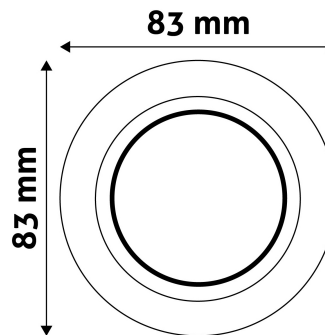

Avide GU10 Keret Domború Forgatható Réz

Termékkód:	ABGU10F-CS-CO
Termék honlap:	avidelighting.hu/qr/ABGU10F-CS-CO
Adatlap azonosító:	AB-190518
Forgalmazó:	Bramcke Hungary Kft.
Cím:	4031 Debrecen, Kishatár utca 17.

QR kód:

Kiállítás: 2024-10-03

Oldalszám: 2/3

TERMÉKMÉRET

Átmérő:	
Magasság:	24mm

TERMÉKDOBOZ

Vonalkód:	5999097911625
Csomagolás:	1/b 100/k 3200/r
Méret:	86mm x 86mm x 38mm
Nettó súly:	58,6g
Bruttó súly:	75,1g

KARTON

Vonalkód:	
Csomagolás:	1/b 100/k 3200/r
Méret:	450mm x 225mm x 365mm
Nettó súly:	5,86kg
Bruttó súly:	7,51kg

RAKLAP PÉLDA

Magasság:	
Szélesség:	120cm (std Euro pallet)
Mélység:	80cm (std Euro pallet)
Karton / raklap:	32karton/raklap
Karton / sor:	
Nettó súly:	187,52kg
Bruttó súly:	240,32kg

TERMÉK KÉP

KÖRVONAL