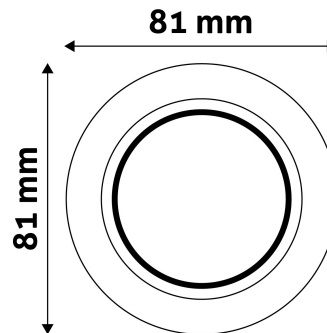

Avide GU10 Keret Normál Szatén Nikkel

Termékkód:	ABGU10F-N-SN
Termék honlap:	avidelighting.hu/qr/ABGU10F-N-SN
Adatlap azonosító:	AB-190518
Forgalmazó:	Bramcke Hungary Kft.
Cím:	4031 Debrecen, Kishatár utca 17.

QR kód:

Kiállítás: 2024-10-03

Oldalszám: 2/3

TERMÉKMÉRET

Átmérő:	
Magasság:	31mm

TERMÉKDOBOZ

Vonalkód:	5999097917146
Csomagolás:	1/b 100/k 3200/r
Méret:	83mm x 83mm x 35mm
Nettó súly:	43,5g
Bruttó súly:	60g

KARTON

Vonalkód:	5999097917153
Csomagolás:	1/b 100/k 3200/r
Méret:	435mm x 210mm x 350mm
Nettó súly:	4,35kg
Bruttó súly:	6kg

RAKLAP PÉLDA

Magasság:	
Szélesség:	120cm (std Euro pallet)
Mélység:	80cm (std Euro pallet)
Karton / raklap:	32karton/raklap
Karton / sor:	
Nettó súly:	139,2kg
Bruttó súly:	192kg

TERMÉK KÉP

KÖRVONAL