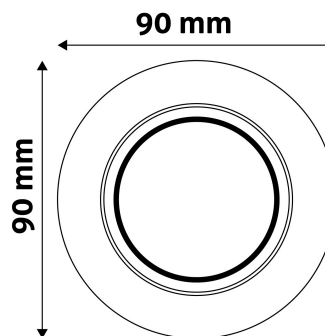

Avide GU10 Keret Normál Forgatható Réz

Termékkód:	ABGU10F-NS-CO
Termék honlap:	avidelighting.hu/qr/ABGU10F-NS-CO
Adatlap azonosító:	AB-190518
Forgalmazó:	Bramcke Hungary Kft.
Cím:	4031 Debrecen, Kishatár utca 17.

QR kód:

Kiállítás: 2024-10-03

Oldalszám: 2/3

TERMÉKMÉRET

Átmérő:	
Magasság:	27mm

TERMÉKDOBOZ

Vonalkód:	5999097911465
Csomagolás:	1/b 100/k 3200/r
Méret:	92mm x 36mm x 132mm
Nettó súly:	60,2g
Bruttó súly:	76,7g

KARTON

Vonalkód:	5999097911472
Csomagolás:	1/b 100/k 3200/r
Méret:	485mm x 220mm x 390mm
Nettó súly:	6,02kg
Bruttó súly:	7,67kg

RAKLAP PÉLDA

Magasság:	
Szélesség:	120cm (std Euro pallet)
Mélység:	80cm (std Euro pallet)
Karton / raklap:	32karton/raklap
Karton / sor:	
Nettó súly:	192,64kg
Bruttó súly:	245,44kg

TERMÉK KÉP

KÖRVONAL