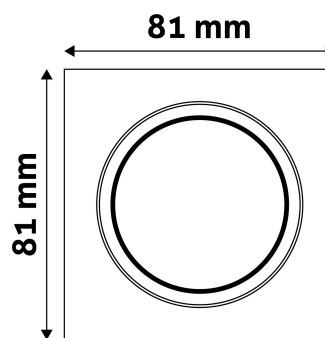

Avide GU10 Keret Négyzetes Forgatható Fekete

Termékkód:	ABGU10F-SS-B
Termék honlap:	avidelighting.hu/qr/ABGU10F-SS-B
Adatlap azonosító:	AB-190518
Forgalmazó:	Bramcke Hungary Kft.
Cím:	4031 Debrecen, Kishatár utca 17.

QR kód:

Kiállítás: 2024-05-21

Oldalszám: 2/3

TERMÉKMÉRET

Szélesség:	81mm
Magasság:	26mm

TERMÉKDOBOZ

Vonalkód:	5999097911724
Csomagolás:	1/b 100/k 3000/r
Méret:	85mm x 105mm x 37mm
Nettó súly:	103,5g
Bruttó súly:	120g

KARTON

Vonalkód:	5999097911779
Csomagolás:	1/b 100/k 3000/r
Méret:	545mm x 220mm x 360mm
Nettó súly:	10,35kg
Bruttó súly:	12kg

RAKLAP PÉLDA

Magasság:	
Szélesség:	120cm (std Euro pallet)
Mélység:	80cm (std Euro pallet)
Karton / raklap:	30karton/raklap
Karton / sor:	
Nettó súly:	310,5kg
Bruttó súly:	360kg

TERMÉK KÉP

KÖRVONAL