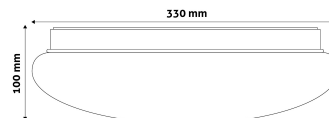

Oldalszám: 2/3

TERMÉKMÉRET

Átmérő: 330mm
Magasság: 100mm

TERMÉKDOBOZ

Vonalkód: 5999097924083
Csomagolás: 1/b 10/k 100/r
Méret: 335mm x 110mm x 335mm
Nettó súly: 431,5g
Bruttó súly: 651,5g

KARTON

Vonalkód: 5999097924090
Csomagolás: 1/b 10/k 100/r
Méret: 1 130mm x 350mm x 350mm
Nettó súly: 4,315kg
Bruttó súly: 6,515kg

RAKLAP PÉLDA

Magasság:
Szélesség: 120cm (std Euro pallet)
Mélység: 80cm (std Euro pallet)
Karton / raklap: 10karton/raklap
Karton / sor:
Nettó súly: 43,15kg
Bruttó súly: 65,15kg

TERMÉK KÉP

KÖRVONAL

| | |
|---------------------------|-----------------------------------------------------------------------------------------|
| Termékkód: | ACLO33WW-18W |
| Termék honlap: | avidelighting.hu/qr/ACLO33WW-18W |
| Adatlap azonosító: | AB-190518 |
| Forgalmazó: | Bramcke Hungary Kft. |
| Cím: | 4031 Debrecen, Kishatár utca 17. |