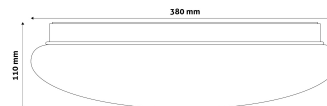

Termékkód: ACLO38NW-24W
Termék honlap: avidelighting.hu/qr/ACLO38NW-24W
Adatlap azonosító: AB-190518
Forgalmazó: Bramcke Hungary Kft.
Cím: 4031 Debrecen, Kishatár utca 17.

QR kód:

Kiállítva: 2024-10-03

Oldalszám: 2/3

TERMÉKMÉRET

Átmérő: 380mm
Magasság: 110mm

TERMÉKDOBOZ

Vonalkód: 5999562288849
Csomagolás: 1/b 10/k 100/r
Méret: 390mm x 390mm x 118mm
Nettó súly: 562g
Bruttó súly: 835g

KARTON

Vonalkód: 5999562288856
Csomagolás: 1/b 10/k 100/r
Méret: 1 130mm x 400mm x 400mm
Nettó súly: 5,62kg
Bruttó súly: 8,35kg

RAKLAP PÉLDA

Magasság:
Szélesség: 120cm (std Euro pallet)
Mélység: 80cm (std Euro pallet)
Karton / raklap: 10karton/raklap
Karton / sor:
Nettó súly: 56,2kg
Bruttó súly: 83,5kg

TERMÉK KÉP

KÖRVONAL