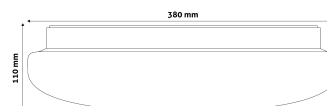

Oldalszám: 2/3

TERMÉKMÉRET

Átmérő:	
Magasság:	110mm

TERMÉKDOBOZ

Vonalkód:	5999097911182
Csomagolás:	1/b 10/k 100/r
Méret:	390mm x 390mm x 118mm
Nettó súly:	562g
Bruttó súly:	835g

KARTON

Vonalkód:	5999097911199
Csomagolás:	1/b 10/k 100/r
Méret:	1 130mm x 400mm x 400mm
Nettó súly:	5,62kg
Bruttó súly:	8,35kg

RAKLAP PÉLDA

Magasság:	
Szélesség:	120cm (std Euro pallet)
Mélység:	80cm (std Euro pallet)
Karton / raklap:	10karton/raklap
Karton / sor:	
Nettó súly:	56,2kg
Bruttó súly:	83,5kg

TERMÉK KÉP**KÖRVONAL**

Termékkód:	ACLO38NW-S-24W
Termék honlap:	avidelighting.hu/qr/ACLO38NW-S-24W
Adatlap azonosító:	AB-190518
Forgalmazó:	Bramcke Hungary Kft.
Cím:	4031 Debrecen, Kishatár utca 17.