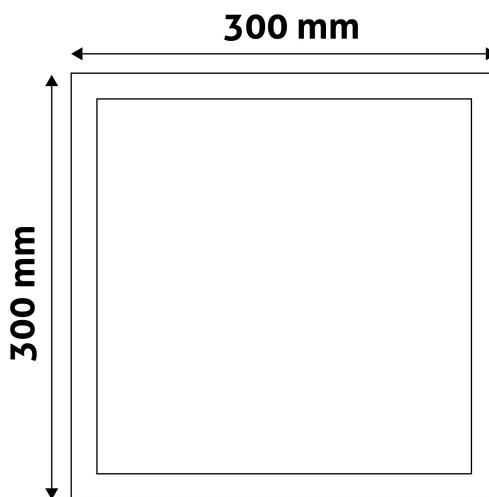

Avide LED Falra Szerelhető Négyzetes Mennyezeti Lámpa ALU 24W CW 6400K

Termékkód:	ACSMCW-S-24W-ALU
Termék honlap:	avidelighting.hu/qr/ACSMCW-S-24W-ALU
Adatlap azonosító:	AB-190518
Forgalmazó:	Bramcke Hungary Kft.
Cím:	4031 Debrecen, Kishatár utca 17.

QR kód:

Kiállítás: 2024-10-03

Oldalszám: 2/3

TERMÉKMÉRET

Szélesség:	300mm
Magasság:	31,5mm

TERMÉKDOBOZ

Vonalkód:	5999097913162
Csomagolás:	1/b 20/k 240/r
Méret:	303mm x 303mm x 30mm
Nettó súly:	675g
Bruttó súly:	795g

KARTON

Vonalkód:	5999097913179
Csomagolás:	1/b 20/k 240/r
Méret:	625mm x 420mm x 325mm
Nettó súly:	13,5kg
Bruttó súly:	15,9kg

RAKLAP PÉLDA

Magasság:	
Szélesség:	120cm (std Euro pallet)
Mélység:	80cm (std Euro pallet)
Karton / raklap:	12karton/raklap
Karton / sor:	
Nettó súly:	162kg
Bruttó súly:	190,8kg

TERMÉK KÉP

KÖRVONAL