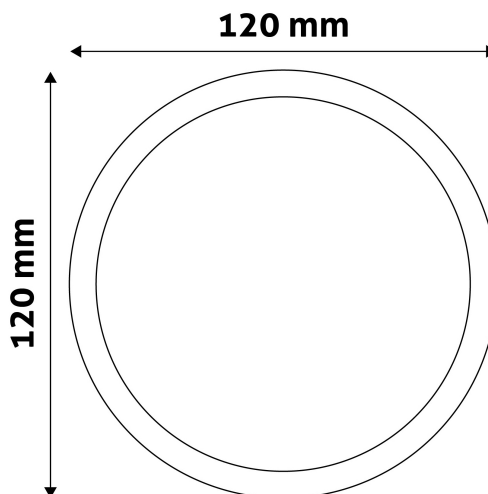

Avide LED Falra Szerelhető Kerek Mennyezeti Lámpa ALU 6W NW 4000K

Termékkód:	ACSMNW-R-6W-ALU
Termék honlap:	avidelighting.hu/qr/ACSMNW-R-6W-ALU
Adatlap azonosító:	AB-190518
Forgalmazó:	Bramcke Hungary Kft.
Cím:	4031 Debrecen, Kishatár utca 17.

QR kód:

Kiállítás: 2024-05-21

Oldalszám: 2/3

TERMÉKMÉRET

Átmérő:	120mm
Magasság:	31,5mm

TERMÉKDOBOZ

Vonalkód:	5999097912042
Csomagolás:	1/b 50/k 1600/r
Méret:	125mm x 39mm x 125mm
Nettó súly:	138g
Bruttó súly:	148g

KARTON

Vonalkód:	5999097912059
Csomagolás:	1/b 50/k 1600/r
Méret:	645mm x 220mm x 270mm
Nettó súly:	6,9kg
Bruttó súly:	7,4kg

RAKLAP PÉLDA

Magasság:	
Szélesség:	120cm (std Euro pallet)
Mélység:	80cm (std Euro pallet)
Karton / raklap:	32karton/raklap
Karton / sor:	
Nettó súly:	220,8kg
Bruttó súly:	236,8kg

TERMÉK KÉP

KÖRVONAL