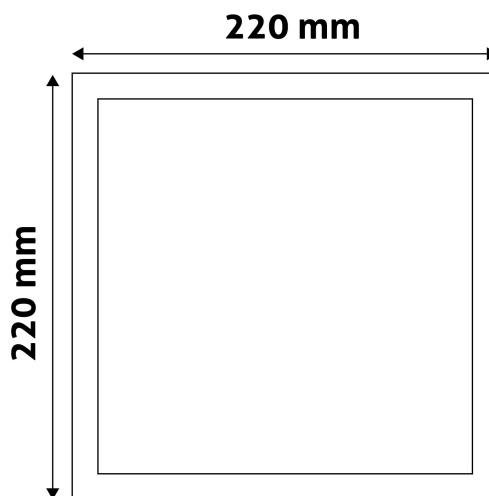

Avide LED Falra Szerelhető Négyzetes Mennyezeti Lámpa ALU 18W WW 3000K

Termékkód:	ACSMWW-S-18W-ALU
Termék honlap:	avidelighting.hu/qr/ACSMWW-S-18W-ALU
Adatlap azonosító:	AB-190518
Forgalmazó:	Bramcke Hungary Kft.
Cím:	4031 Debrecen, Kishatár utca 17.

QR kód:

Kiállítva: 2024-10-03

Oldalszám: 2/3

TERMÉKMÉRET

Szélesség:	220mm
Magasság:	31,5mm

TERMÉKDOBOZ

Vonalkód:	5999562281130
Csomagolás:	1/b 30/k 480/r
Méret:	225mm x 39mm x 225mm
Nettó súly:	370g
Bruttó súly:	431g

KARTON

Vonalkód:	5999562281147
Csomagolás:	1/b 30/k 480/r
Méret:	690mm x 420mm x 245mm
Nettó súly:	11,1kg
Bruttó súly:	12,93kg

RAKLAP PÉLDA

Magasság:	
Szélesség:	120cm (std Euro pallet)
Mélység:	80cm (std Euro pallet)
Karton / raklap:	16karton/raklap
Karton / sor:	
Nettó súly:	177,6kg
Bruttó súly:	206,88kg

TERMÉK KÉP

KÖRVONAL