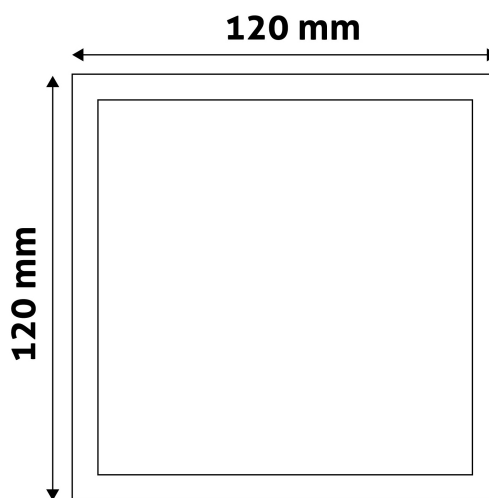

Avide LED Falra Szerelhető Négyzetes Mennyezeti Lámpa ALU 6W WW 3000K

Termékkód:	ACSMWW-S-6W-ALU
Termék honlap:	avidelighting.hu/qr/ACSMWW-S-6W-ALU
Adatlap azonosító:	AB-190518
Forgalmazó:	Bramcke Hungary Kft.
Cím:	4031 Debrecen, Kishatár utca 17.

QR kód:

Kiállítva: 2024-05-21

Oldalszám: 2/3

TERMÉKMÉRET

Szélesség:	120mm
Magasság:	31,5mm

TERMÉKDOBOZ

Vonalkód:	5999097912424
Csomagolás:	1/b 50/k 1600/r
Méret:	125mm x 39mm x 125mm
Nettó súly:	138g
Bruttó súly:	148g

KARTON

Vonalkód:	5999097912431
Csomagolás:	1/b 50/k 1600/r
Méret:	645mm x 220mm x 270mm
Nettó súly:	6,9kg
Bruttó súly:	7,4kg

RAKLAP PÉLDA

Magasság:	
Szélesség:	120cm (std Euro pallet)
Mélység:	80cm (std Euro pallet)
Karton / raklap:	32karton/raklap
Karton / sor:	
Nettó súly:	220,8kg
Bruttó súly:	236,8kg

TERMÉK KÉP

KÖRVONAL