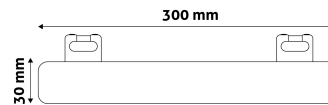

Avide LED Vonalizzó 5W 300mm S14s NW 4000K

Termékkód:	ABS14SNW-5W
Termék honlap:	avidelighting.hu/qr/ABS14SNW-5W
Adatlap azonosító:	AB-190518
Forgalmazó:	Bramcke Hungary Kft.
Cím:	4031 Debrecen, Kishatár utca 17.

QR kód:

Kiállítás: 2024-05-21

Oldalszám: 2/3

TERMÉKMÉRET

Átmérő:	30mm
Hosszúság:	300mm

TERMÉKDOBOZ

Vonalkód:	5999562284636
Csomagolás:	1/b 50/k 900/r
Méret:	51mm x 31mm x 305mm
Nettó súly:	74g
Bruttó súly:	90g

KARTON

Vonalkód:	5999562284674
Csomagolás:	1/b 50/k 900/r
Méret:	385mm x 300mm x 325mm
Nettó súly:	3,7kg
Bruttó súly:	4,5kg

RAKLAP PÉLDA

Magasság:	
Szélesség:	120cm (std Euro pallet)
Mélység:	80cm (std Euro pallet)
Karton / raklap:	18karton/raklap
Karton / sor:	6db
Nettó súly:	66,6kg
Bruttó súly:	81kg

TERMÉK KÉP

KÖRVONAL