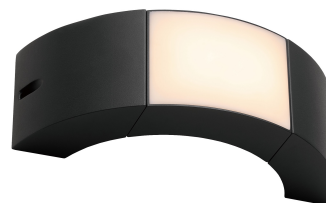

Avide kültéri falilámpa Beirut 6W WW IP54

Termékkód: AOLWR6WW-BEI
Termék honlap:
Adatlap azonosító: AB-190518
Forgalmazó: Bramcke Hungary Kft.
Cím: 4031 Debrecen, Kishatár utca 17.

QR kód:
Kiállítás: 2024-10-03
Oldalszám: 2/3

TERMÉKMÉRET

Szélesség: 102mm
Magasság: 280mm
Mélység:

TERMÉKDOBOZ

Vonalkód: 5999097937182
Csomagolás: 1/b 6/k 432/r
Méret:
Nettó súly: 850g
Bruttó súly: 850g

KARTON

Vonalkód: 5999097937199
Csomagolás: 1/b 6/k 432/r
Méret:
Nettó súly: 5,1kg
Bruttó súly: 5,1kg

RAKLAP PÉLDA

Magasság:
Szélesség: 120cm (std Euro pallet)
Mélység: 80cm (std Euro pallet)
Karton / raklap: 72karton/raklap
Karton / sor:
Nettó súly: 367,2kg
Bruttó súly: 367,2kg

TERMÉK KÉP

KÖRVONAL