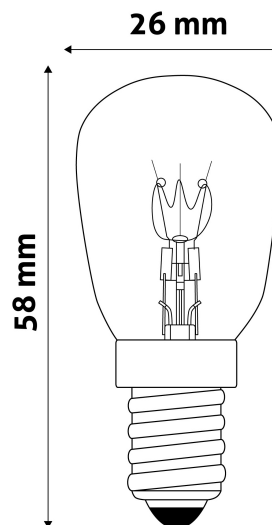

Avide Hűtőizzó 15W E14 WW 3000K

Termékkód:	ARAC14WW-15W
Termék honlap:	avidelighting.hu/qr/ARAC14WW-15W
Adatlap azonosító:	AB-190518
Forgalmazó:	Bramcke Hungary Kft.
Cím:	4031 Debrecen, Kishatár utca 17.

QR kód:

Kiállítás: 2024-05-16

Oldalszám: 2/3

TERMÉKMÉRET

Átmérő:	26mm
Magasság:	57mm

TERMÉKDOBOZ

Vonalkód:	5999097917061
Csomagolás:	1/b 1000/k 42000/r
Méret:	22mm x 80mm x 22mm
Nettó súly:	6g
Bruttó súly:	8,7g

KARTON

Vonalkód:	5999097917078
Csomagolás:	1/b 1000/k 42000/r
Méret:	590mm x 260mm x 275mm
Nettó súly:	6kg
Bruttó súly:	8,7kg

RAKLAP PÉLDA

Magasság:	
Szélesség:	120cm (std Euro pallet)
Mélység:	80cm (std Euro pallet)
Karton / raklap:	42karton/raklap
Karton / sor:	
Nettó súly:	252kg
Bruttó súly:	365,4kg

TERMÉK KÉP

KÖRVONAL