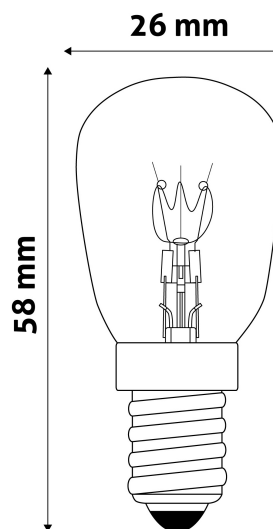

Avide Hűtőizzó 25W E14 WW 3000K

Termékkód:	ARAC14WW-25W
Termék honlap:	avidelighting.hu/qr/ARAC14WW-25W
Adatlap azonosító:	AB-190518
Forgalmazó:	Bramcke Hungary Kft.
Cím:	4031 Debrecen, Kishatár utca 17.

QR kód:

Kiállítás: 2024-05-16

Oldalszám: 2/3

TERMÉKMÉRET

Átmérő:	26mm
Magasság:	58mm

TERMÉKDOBOZ

Vonalkód:	5999562284032
Csomagolás:	1/b 1000/k 42000/r
Méret:	22mm x 80mm x 22mm
Nettó súly:	6g
Bruttó súly:	8,7g

KARTON

Vonalkód:	5999562284056
Csomagolás:	1/b 1000/k 42000/r
Méret:	590mm x 275mm x 260mm
Nettó súly:	6kg
Bruttó súly:	8,7kg

RAKLAP PÉLDA

Magasság:	
Szélesség:	120cm (std Euro pallet)
Mélység:	80cm (std Euro pallet)
Karton / raklap:	42karton/raklap
Karton / sor:	
Nettó súly:	252kg
Bruttó súly:	365,4kg

TERMÉK KÉP

KÖRVONAL