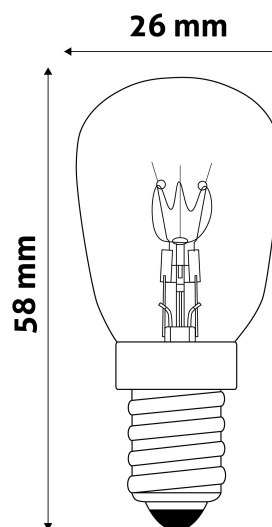

Avide Sütőizzó 300°C izzó 15W E14 WW 3000K

Termékkód:	ARAH14WW-15W
Termék honlap:	avidelighting.hu/qr/ARAH14WW-15W
Adatlap azonosító:	AB-190518
Forgalmazó:	Bramcke Hungary Kft.
Cím:	4031 Debrecen, Kishatár utca 17.

QR kód:

Kiállítás: 2024-05-16

Oldalszám: 2/3

TERMÉKMÉRET

Átmérő:	26mm
Magasság:	58mm

TERMÉKDOBOZ

Vonalkód:	5999097917085
Csomagolás:	1/b 1000/k 42000/r
Méret:	23mm x 81mm x 23mm
Nettó súly:	6g
Bruttó súly:	8,7g

KARTON

Vonalkód:	5999097917092
Csomagolás:	1/b 1000/k 42000/r
Méret:	590mm x 275mm x 260mm
Nettó súly:	6kg
Bruttó súly:	8,7kg

RAKLAP PÉLDA

Magasság:	
Szélesség:	120cm (std Euro pallet)
Mélység:	80cm (std Euro pallet)
Karton / raklap:	42karton/raklap
Karton / sor:	
Nettó súly:	252kg
Bruttó súly:	365,4kg

TERMÉK KÉP

KÖRVONAL