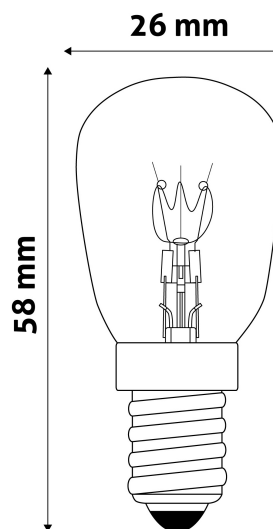

Avide Sütőizzó 300°C izzó 25W E14 WW 3000K

Termékkód:	ARAH14WW-25W
Termék honlap:	avidelighting.hu/qr/ARAH14WW-25W
Adatlap azonosító:	AB-190518
Forgalmazó:	Bramcke Hungary Kft.
Cím:	4031 Debrecen, Kishatár utca 17.

QR kód:

Kiállítás: 2024-05-15

Oldalszám: 2/3

TERMÉKMÉRET

Átmérő:	26mm
Magasság:	58mm

TERMÉKDOBOZ

Vonalkód:	5999562284049
Csomagolás:	1/b 1000/k 42000/r
Méret:	23mm x 81mm x 23mm
Nettó súly:	6g
Bruttó súly:	8,7g

KARTON

Vonalkód:	5999562284063
Csomagolás:	1/b 1000/k 42000/r
Méret:	590mm x 275mm x 260mm
Nettó súly:	6kg
Bruttó súly:	8,7kg

RAKLAP PÉLDA

Magasság:	
Szélesség:	120cm (std Euro pallet)
Mélység:	80cm (std Euro pallet)
Karton / raklap:	42karton/raklap
Karton / sor:	
Nettó súly:	252kg
Bruttó súly:	365,4kg

TERMÉK KÉP

KÖRVONAL