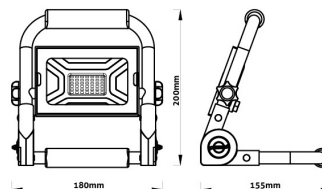

Avide LED Reflektor Slim SMD 20W állványos 1.5m NW 4000K

Termékkód:	ABSSTFLNW-20W
Termék honlap:	avidelighting.hu/qr/ABSSTFLNW-20W
Adatlap azonosító:	AB-190518
Forgalmazó:	Bramcke Hungary Kft.
Cím:	4031 Debrecen, Kishatár utca 17.

QR kód:

Kiállítás: 2024-10-03

Oldalszám: 2/3

TERMÉKMÉRET

Szélesség:	168mm
Magasság:	234mm
Mélység:	100mm

TERMÉKDOBOZ

Vonalkód:	5999097919324
Csomagolás:	1/b 10/k 320/r
Méret:	195mm x 210mm x 75mm
Nettó súly:	948,6g
Bruttó súly:	980g

KARTON

Vonalkód:	5999097919331
Csomagolás:	1/b 10/k 320/r
Méret:	395mm x 395mm x 230mm
Nettó súly:	9,4864kg
Bruttó súly:	9,8kg

RAKLAP PÉLDA

Magasság:	
Szélesség:	120cm (std Euro pallet)
Mélység:	80cm (std Euro pallet)
Karton / raklap:	32karton/raklap
Karton / sor:	
Nettó súly:	303,5648kg
Bruttó súly:	313,6kg

TERMÉK KÉP

KÖRVONAL