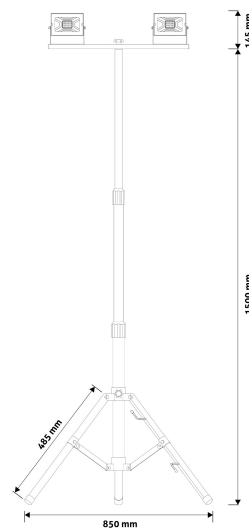

Avide LED Reflektor Slim SMD 2x20W NW 4000K 2 fej Tripoddal

Termékkód:	ABSSFLNW-20W-TRIPOD-D
Termék honlap:	avidelighting.hu/qr/ABSSFLNW-20W-TRIPOD-D
Adatlap azonosító:	AB-190518
Forgalmazó:	Bramcke Hungary Kft.
Cím:	4031 Debrecen, Kishatár utca 17.

QR kód:

Kiállítás: 2024-12-20

Oldalszám: 2/3

TERMÉKMÉRET

Szélesség:	850mm
Magasság:	1 645mm
Mélység:	850mm

TERMÉKDOBOZ

Vonalkód:	5999097926322
Csomagolás:	1/b 4/k 80/r
Méret:	165mm x 640mm x 115mm
Nettó súly:	2 807,2g
Bruttó súly:	2 900g

KARTON

Vonalkód:	5999097926339
Csomagolás:	1/b 4/k 80/r
Méret:	650mm x 335mm x 250mm
Nettó súly:	11,2288kg
Bruttó súly:	11,6kg

RAKLAP PÉLDA

Magasság:	
Szélesség:	120cm (std Euro pallet)
Mélység:	80cm (std Euro pallet)
Karton / raklap:	20karton/raklap
Karton / sor:	
Nettó súly:	224,576kg
Bruttó súly:	232kg

TERMÉK KÉP

KÖRVONAL