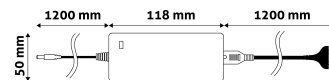

Avide LED Szalag 12V 48W IP20 Desktop Hálózati Tápegység

Termékkód:	ABLS12VACDC-48W
Termék honlap:	avidelighting.hu/qr/ABLS12VACDC-48W
Adatlap azonosító:	AB-190518
Forgalmazó:	Bramcke Hungary Kft.
Cím:	4031 Debrecen, Kishatár utca 17.

QR kód:

Kiállítás: 2024-05-21

Oldalszám: 2/3

TERMÉKMÉRET

Magasság:	120mm
Szélesség:	54mm
Hosszúság:	118mm

TERMÉKDOBOZ

Vonalkód:	5999562286906
Csomagolás:	1/b 60/k
Méret:	165mm x 45mm x 105mm
Nettó súly:	230g
Bruttó súly:	264g

KARTON

Vonalkód:	5999562286913
Csomagolás:	1/b 60/k
Méret:	455mm x 325mm x 260mm
Nettó súly:	13,8kg
Bruttó súly:	15,84kg

RAKLAP PÉLDA

Magasság:	
Szélesség:	120cm (std Euro pallet)
Mélység:	80cm (std Euro pallet)
Karton / raklap:	0karton/raklap
Karton / sor:	
Nettó súly:	0,23kg
Bruttó súly:	0,264kg

TERMÉK KÉP

KÖRVONAL