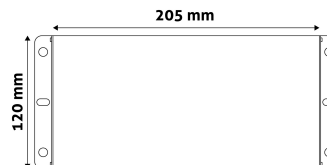

Avide LED Szalag 12V 250W IP67 Slim Tápegység

Termékkód:	ABLSPS12V-250W-IP67-S
Termék honlap:	avidelighting.hu/qr/ABLSPS12V-250W-IP67-S
Adatlap azonosító:	AB-190518
Forgalmazó:	Bramcke Hungary Kft.
Cím:	4031 Debrecen, Kishatár utca 17.

QR kód:

Kiállítás: 2024-05-21

Oldalszám: 2/3

TERMÉKMÉRET

Magasság:	55mm
Szélesség:	120mm
Hosszúság:	

TERMÉKDOBOZ

Vonalkód:	5999097915043
Csomagolás:	1/b 7/k
Méret:	242mm x 136mm x 72mm
Nettó súly:	175g
Bruttó súly:	225g

KARTON

Vonalkód:	5999097915050
Csomagolás:	1/b 7/k
Méret:	360mm x 270mm x 310mm
Nettó súly:	1,225kg
Bruttó súly:	1,575kg

RAKLAP PÉLDA

Magasság:	
Szélesség:	120cm (std Euro pallet)
Mélység:	80cm (std Euro pallet)
Karton / raklap:	0karton/raklap
Karton / sor:	
Nettó súly:	0,175kg
Bruttó súly:	0,225kg

TERMÉK KÉP

KÖRVONAL