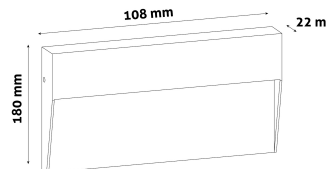

Avide kültéri lépcső lámpa Kano LED 6W NW IP54 180mm

Termékkód:	AOLS6WLED-KAL
Termék honlap:	avidelighting.hu/qr/AOLS6WLED-KAL
Adatlap azonosító:	AB-190518
Forgalmazó:	Bramcke Hungary Kft.
Cím:	4031 Debrecen, Kishatár utca 17.

QR kód:

Kiállítva: 2024-10-03

Oldalszám: 2/3

TERMÉKMÉRET

Szélesség:	180mm
Magasság:	108mm
Mélység:	

TERMÉKDOBOZ

Vonalkód:	5999097928883
Csomagolás:	1/b 20/k 1200/r
Méret:	
Nettó súly:	400g
Bruttó súly:	450g

KARTON

Vonalkód:	5999097928890
Csomagolás:	1/b 20/k 1200/r
Méret:	450mm x 195mm x 250mm
Nettó súly:	8kg
Bruttó súly:	9kg

RAKLAP PÉLDA

Magasság:	
Szélesség:	120cm (std Euro pallet)
Mélység:	80cm (std Euro pallet)
Karton / raklap:	60karton/raklap
Karton / sor:	
Nettó súly:	480kg
Bruttó súly:	540kg

TERMÉK KÉP

KÖRVONAL