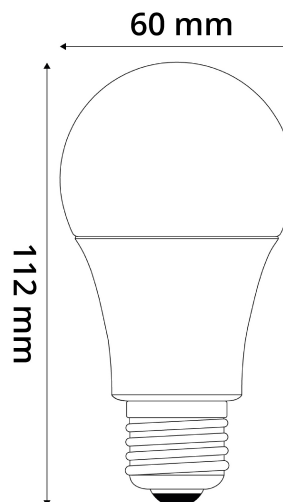

Avide Smart LED Globe A60 9W RGB+W WIFI APP Control

Termék kód:	ASG27RGBW-9W-WIFI
Termék honlap:	avidelighting.hu/qr/ASG27RGBW-9W-WIFI
Adatlap azonosító:	AB-190518
Forgalmazó:	Bramcke Hungary Kft.
Cím:	4031 Debrecen, Kishatár utca 17.

QR kód:

Kiállítás: 2024-05-17

Oldalszám: 2/3

TERMÉKMÉRET

Átmérő:	60mm
Magasság:	112mm

TERMÉKDOBOZ

Vonalkód:	5999097917962
Csomagolás:	1/b 50/k 1600/r
Méret:	180mm x 180mm x 70mm
Nettó súly:	29,5g
Bruttó súly:	67g

KARTON

Vonalkód:	5999097917979
Csomagolás:	1/b 50/k 1600/r
Méret:	445mm x 200mm x 850mm
Nettó súly:	1,475kg
Bruttó súly:	3,35kg

RAKLAP PÉLDA

Magasság:	
Szélesség:	120cm (std Euro pallet)
Mélység:	80cm (std Euro pallet)
Karton / raklap:	32karton/raklap
Karton / sor:	
Nettó súly:	47,2kg
Bruttó súly:	107,2kg

TERMÉK KÉP

KÖRVONAL